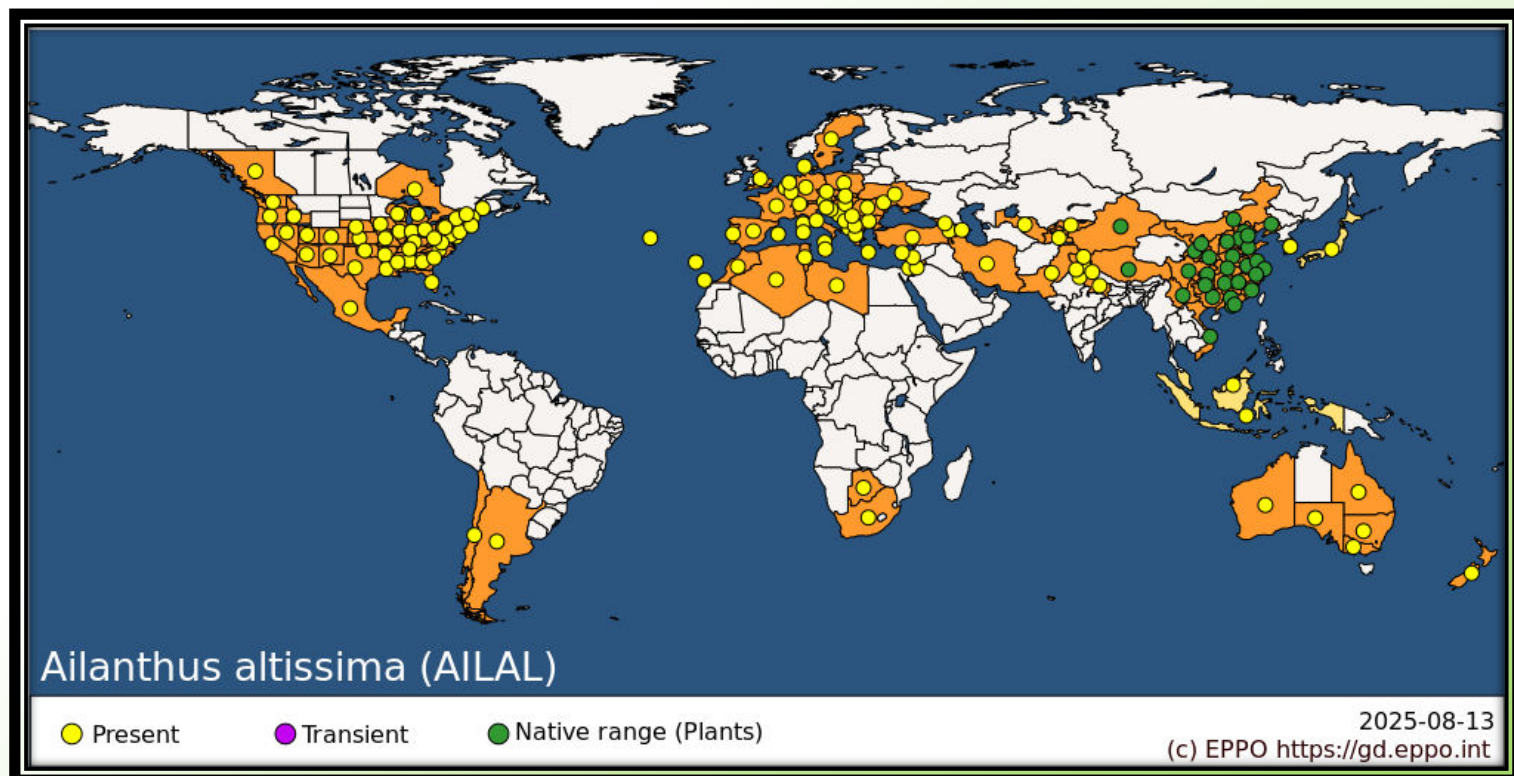

Invázny nepôvodný druh, ktorý je zakázané dovážať do EÚ!

# *Ailanthus altissima* – pajaseň žliazkatý

<https://gd.eppo.int/taxon/AILAL>

Ktorú časť rastliny je zakázané dovážať: ex 0602 90 48– živé rastliny

ex 1209 99 99- osivo

Rozšírený po celej EÚ aj v SR. Zákaz uchovávať, rozmnožovať, prepravovať, uvádzať na trh, nechať rozmnožovať a uvoľniť do životného prostredia invázny nepôvodný druh.