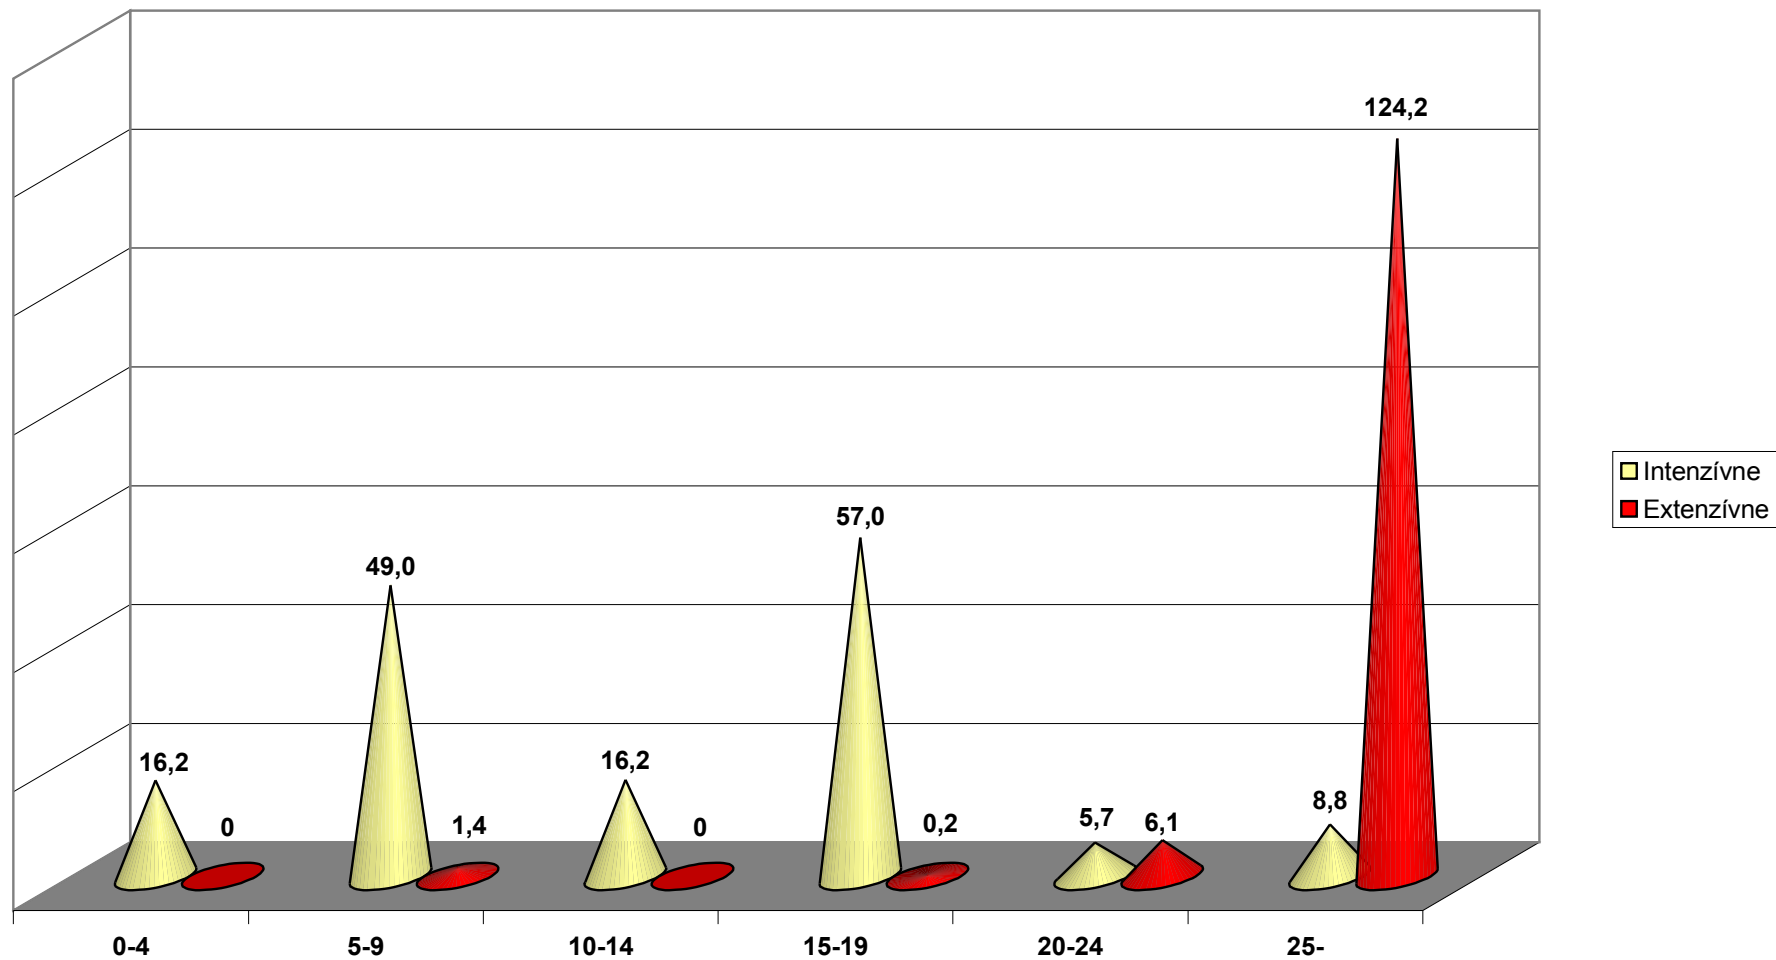

Slivky - porovnanie produkčnej výmery v intenzívnych a v extenzívnych sadoch podľa veku v ha k 31.5.2009 - (672,7 ha).

Čerešne - porovnanie produkčnej výmery v intenzívnych a v extenzívnych sadoch podľa veku v ha k 31.5.2009 - (284,8 ha).

Višne - porovnanie produkčnej výmery v intenzívnych a v extenzívnych sadoch podľa veku v ha k 31.5.2009 - (194,7 ha).