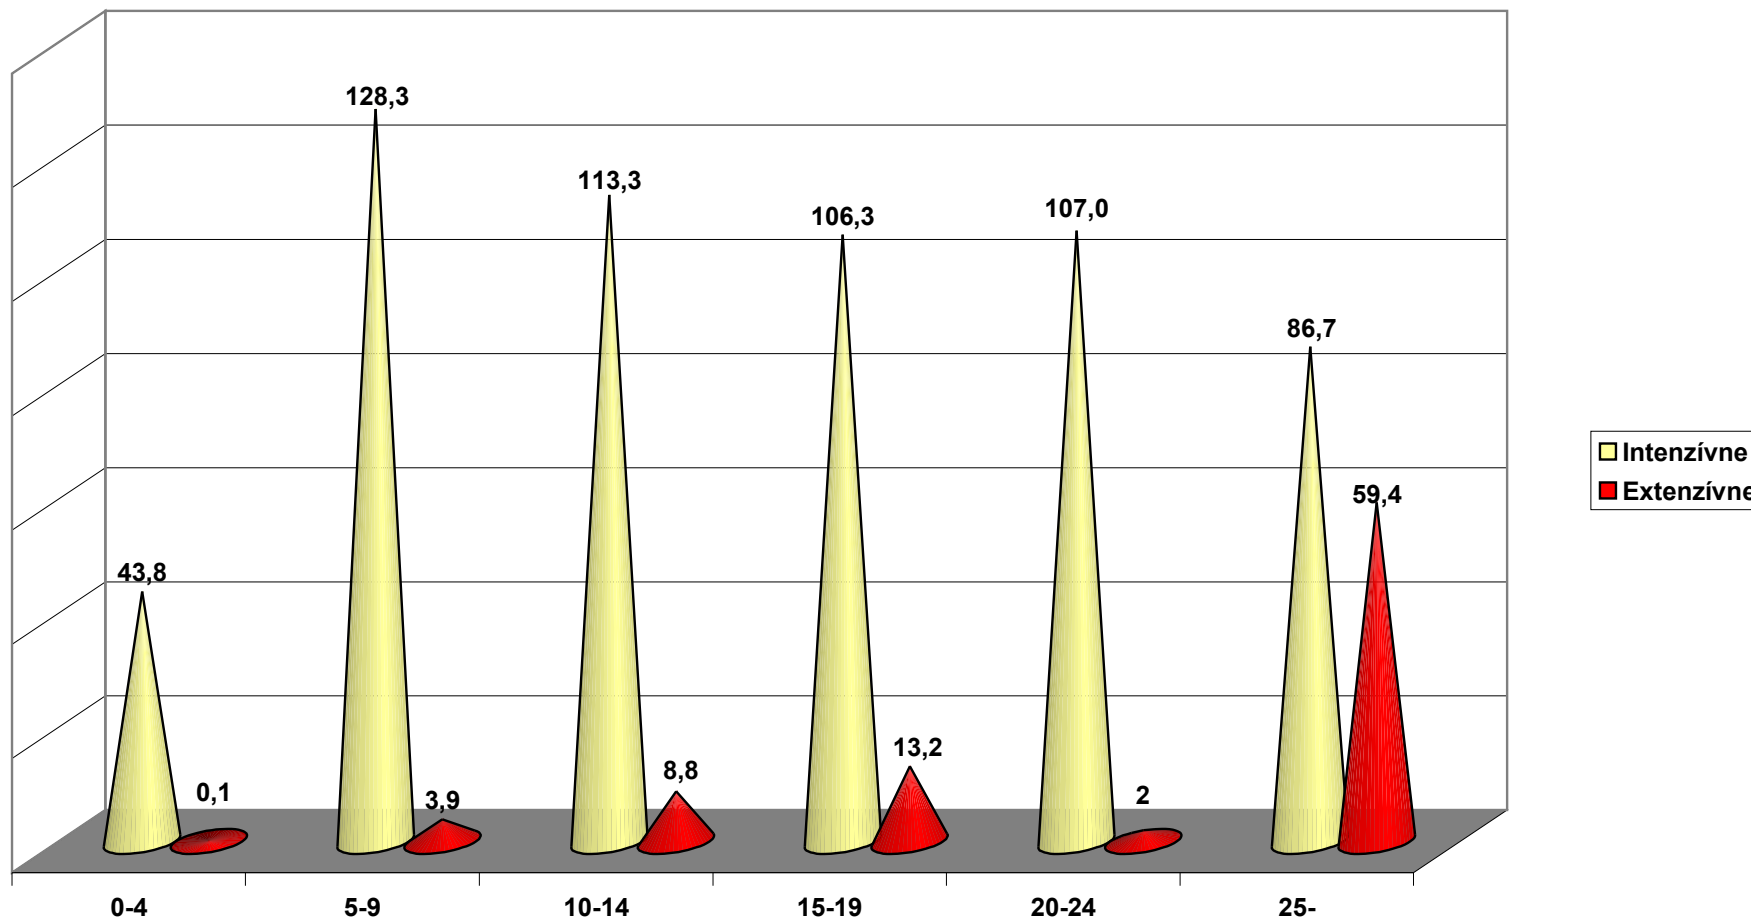

Slivky - porovnanie produkčnej výmery v intenzívnych a v extenzívnych sadoch podľa veku v ha k 31.5.2009 - (672,7 ha).

Čerešne - porovnanie produkčnej výmery v intenzívnych a v extenzívnych sadoch podľa veku v ha k 31.5.2009 - (284,8 ha).

Višne - porovnanie produkčnej výmery v intenzívnych a v extenzívnych sadoch podľa veku v ha k 31.5.2009 - (194,7 ha).